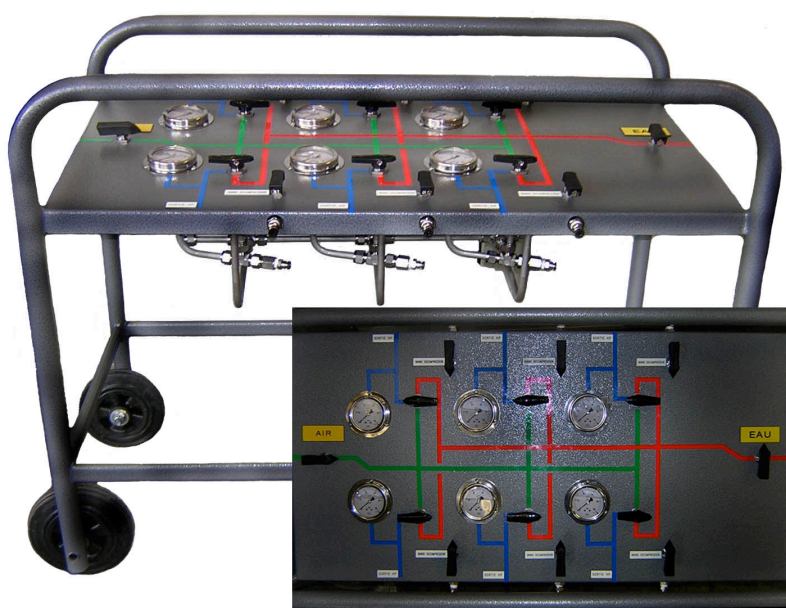

## SOLUTIONS DE GONFLAGE TABLE DE GONFLAGE

- Pression d'utilisation max : 100 bar
- De 1 à 6 obturateurs
- 6 entrées pour le gonflage et 6 pour le dégonflage avec purge individuelle
- Pour eau, air comprimé et azote
- Montage en double bague inox
- Lignes séparées pour l'eau et le gaz pour éviter le mélange gaz/eau

## CLARINETTE DE GONFLAGE

- Pour gonflage à l'eau
- Pression d'utilisation max : 70 bar
- Nombre d'entrées suivant vos spécifications.

**PETROMETALIC**  
32, rue de l'Ermitage  
F – 78000 VERSAILLES  
☎ +331 39 23 96 70  
☎ +331 39 23 96 71