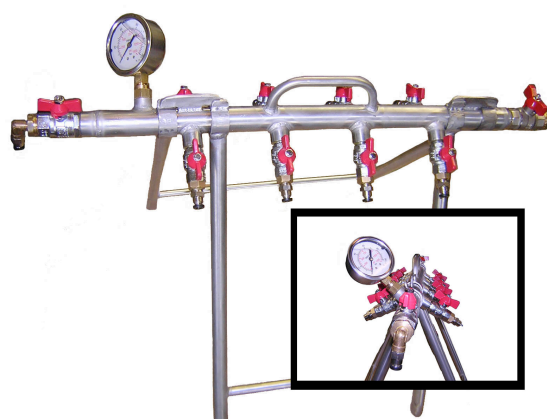

## SOLUTIONS DE GONFLAGE TABLE DE GONFLAGE

- Pression d'utilisation max : 100 bar
- De 1 à 6 obturateurs
- 6 entrées pour le gonflage et 6 pour le dégonflage avec purge individuelle
- Pour eau, air comprimé et azote
- Montage en double bague inox
- Lignes séparées pour l'eau et le gaz pour éviter le mélange gaz/eau

## CLARINETTE DE GONFLAGE

- Pour gonflage à l'eau
- Pression d'utilisation max : 70 bar
- Nombre d'entrées suivant vos spécifications.

**PETROMETALIC**  
32, rue de l'Ermitage  
F – 78000 VERSAILLES  
☎ +331 39 23 96 70  
☎ +331 39 23 96 71